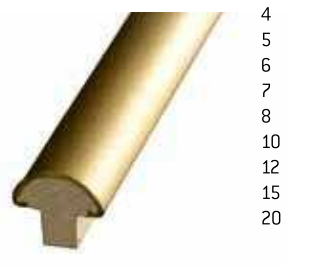

BOIS MÉTAL

METAL ON WOOD

Finition poli vif/ poli brossé
(sur commande)
Bright polished or brushed polished finish [custom orders only]

BOIS LAITON

BRASS ON WOOD

Gorge
Groove

Demi rond
Half a round

Demi rond à talon
Half round with heel

Quart de rond
Quarter round

Quart de rond à carré
Square quarter round

Quart de rond à talon
Quarter round with heel

Doucine à talon
Doucine with heel

Doucine à carré Louvre
"Louvre" square doucine

Profil
Profile

Plat
Flat

Socle
Plinth

Astragale 1 carré
Single square astragal

Carré
Square

Cadre
Frame

Astragale 2 carrés
Double square astragal

Doucine
Doucine

Trois quart de rond
Three-quarter round

4mm
5
6
8
10
12
15
18
20
32

Demi rond à talon
Half round with heel

5mm
6
8
10
12
15

Quart de rond
Quarter round

3mm
4
5
6
7
8
10
12
15
20

Quart de rond à carré
Square quarter round

11x7mm
12x8
15x10
18x12

Quart de rond à talon
Quarter round with heel